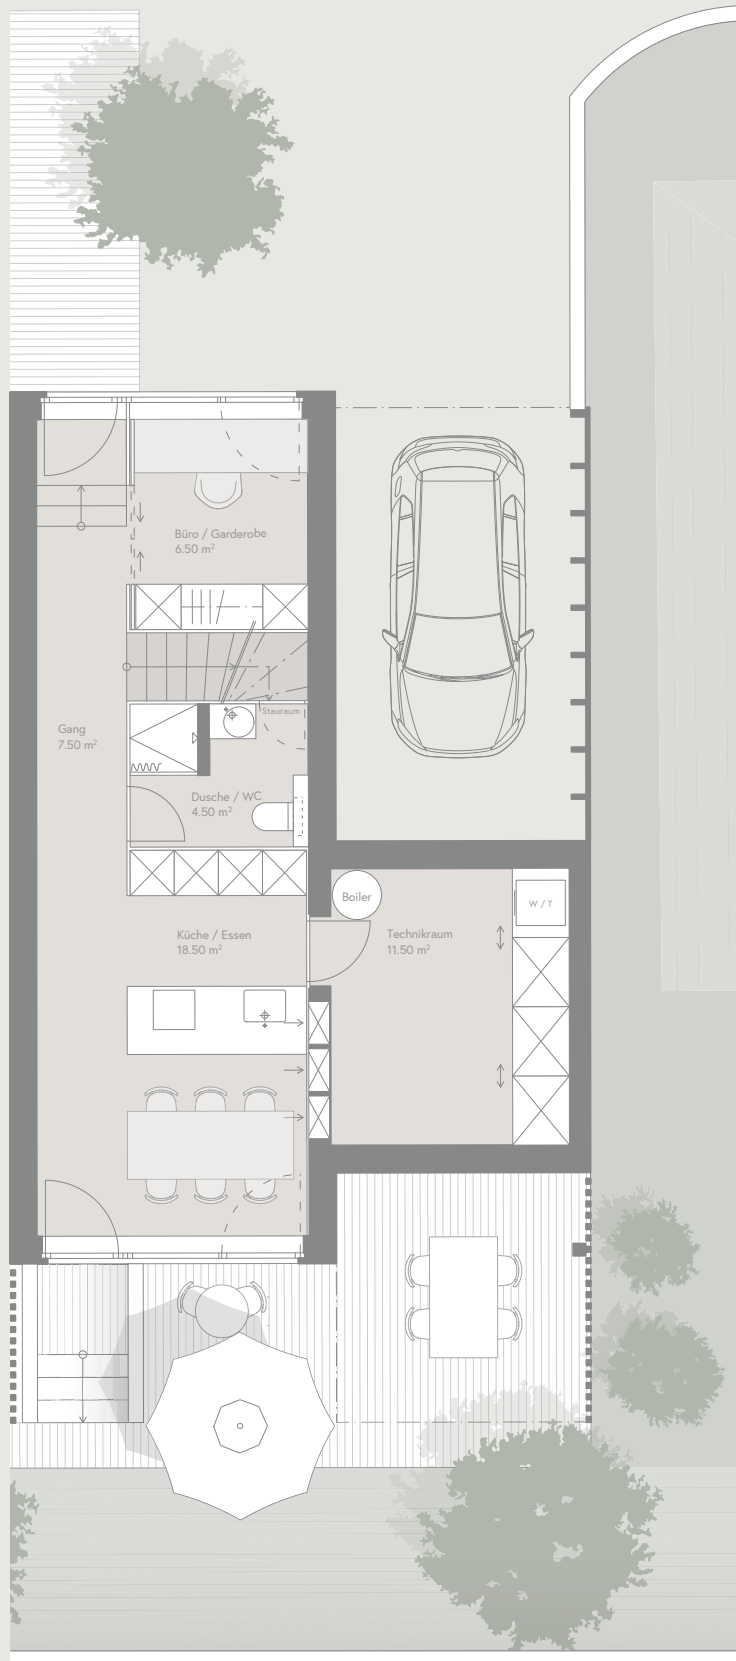

Plusenergiehäuser neuFeld

Nachhaltige Holzbauten

an der Feldstrasse 20, 6260 Reiden

Sommer 2023 bezugsbereit

schaerraum entwickelt und realisiert nachhaltige Holzbauten. Der ressourcenschonende Umgang und die qualitativ hochwertige Verarbeitung kombiniert mit effizienter Energie-, Heiz- und Kühltechnik schaffen Räume, die den heutigen Bedürfnissen an hohen Komfort und moderner Ästhetik gerecht werden. Die Häuser produzieren mehr Energie, als sie selber verbrauchen. Interessiert? Dann bewerben Sie sich für eines der drei Häuser.

Situation

Haus A

Haus B

Haus C

Häuser A und B
Holzbauten, 5½ Zimmer

Haus A

Grundriss Tiefparterre

Haus A
Mst. 1:100

Haus A
Grundriss 1. OG

Haus A
Grundriss 2. OG

Haus A
Mst. 1:100

Haus B

Grundriss Tiefparterre

Haus B
Mst. 1:100

Haus B
Grundriss 1. OG

Haus B
Mst. 1:100

Haus B
Grundriss 2. OG

Haus B
Mst. 1:100

Haus C
Totalsaniert, 6 Zimmer

Haus C
Südfassade

Haus C

Grundriss Parterre

Haus C
Mst. 1:100

Haus C